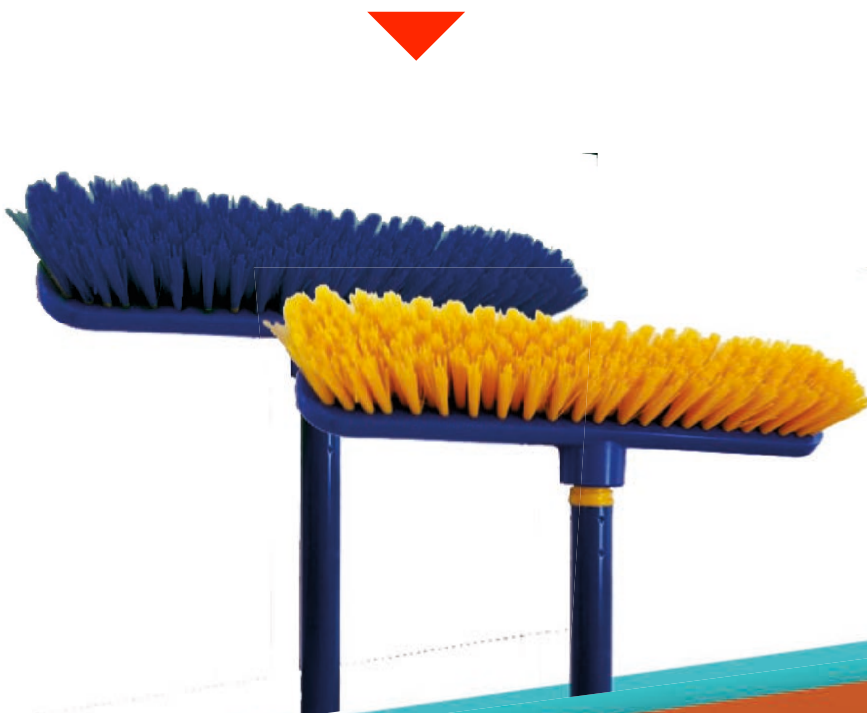

**PADS APLICADORES
2 pzas
Próximo lanzamiento**

Escobas

TANGO
XS004V
Set por CJ: 18
- 9 Amarillas
- 9 Azules
Cod. 800623050150 0

SAMBA
XS005V
Set por CJ: 15
Cod. 800623050151 7

SANNIA ORO
X031-106
Set por CJ: 12
Cod. 800880500106 4

Escobas

**ESCOBA ABANICO
LAGOON
031-121
Set por CJ: 12
Cod. 8008805001217**

**ROCK AND ROLL
XS009V
Set por CJ: 24
- 12 Amarillas
- 12 Azules
Cod. 800623050155 5**

**ESCOBA DE CERDAS
RIGIDAS
031-115
Set por CJ: 12
Cod. 800880500115 6**